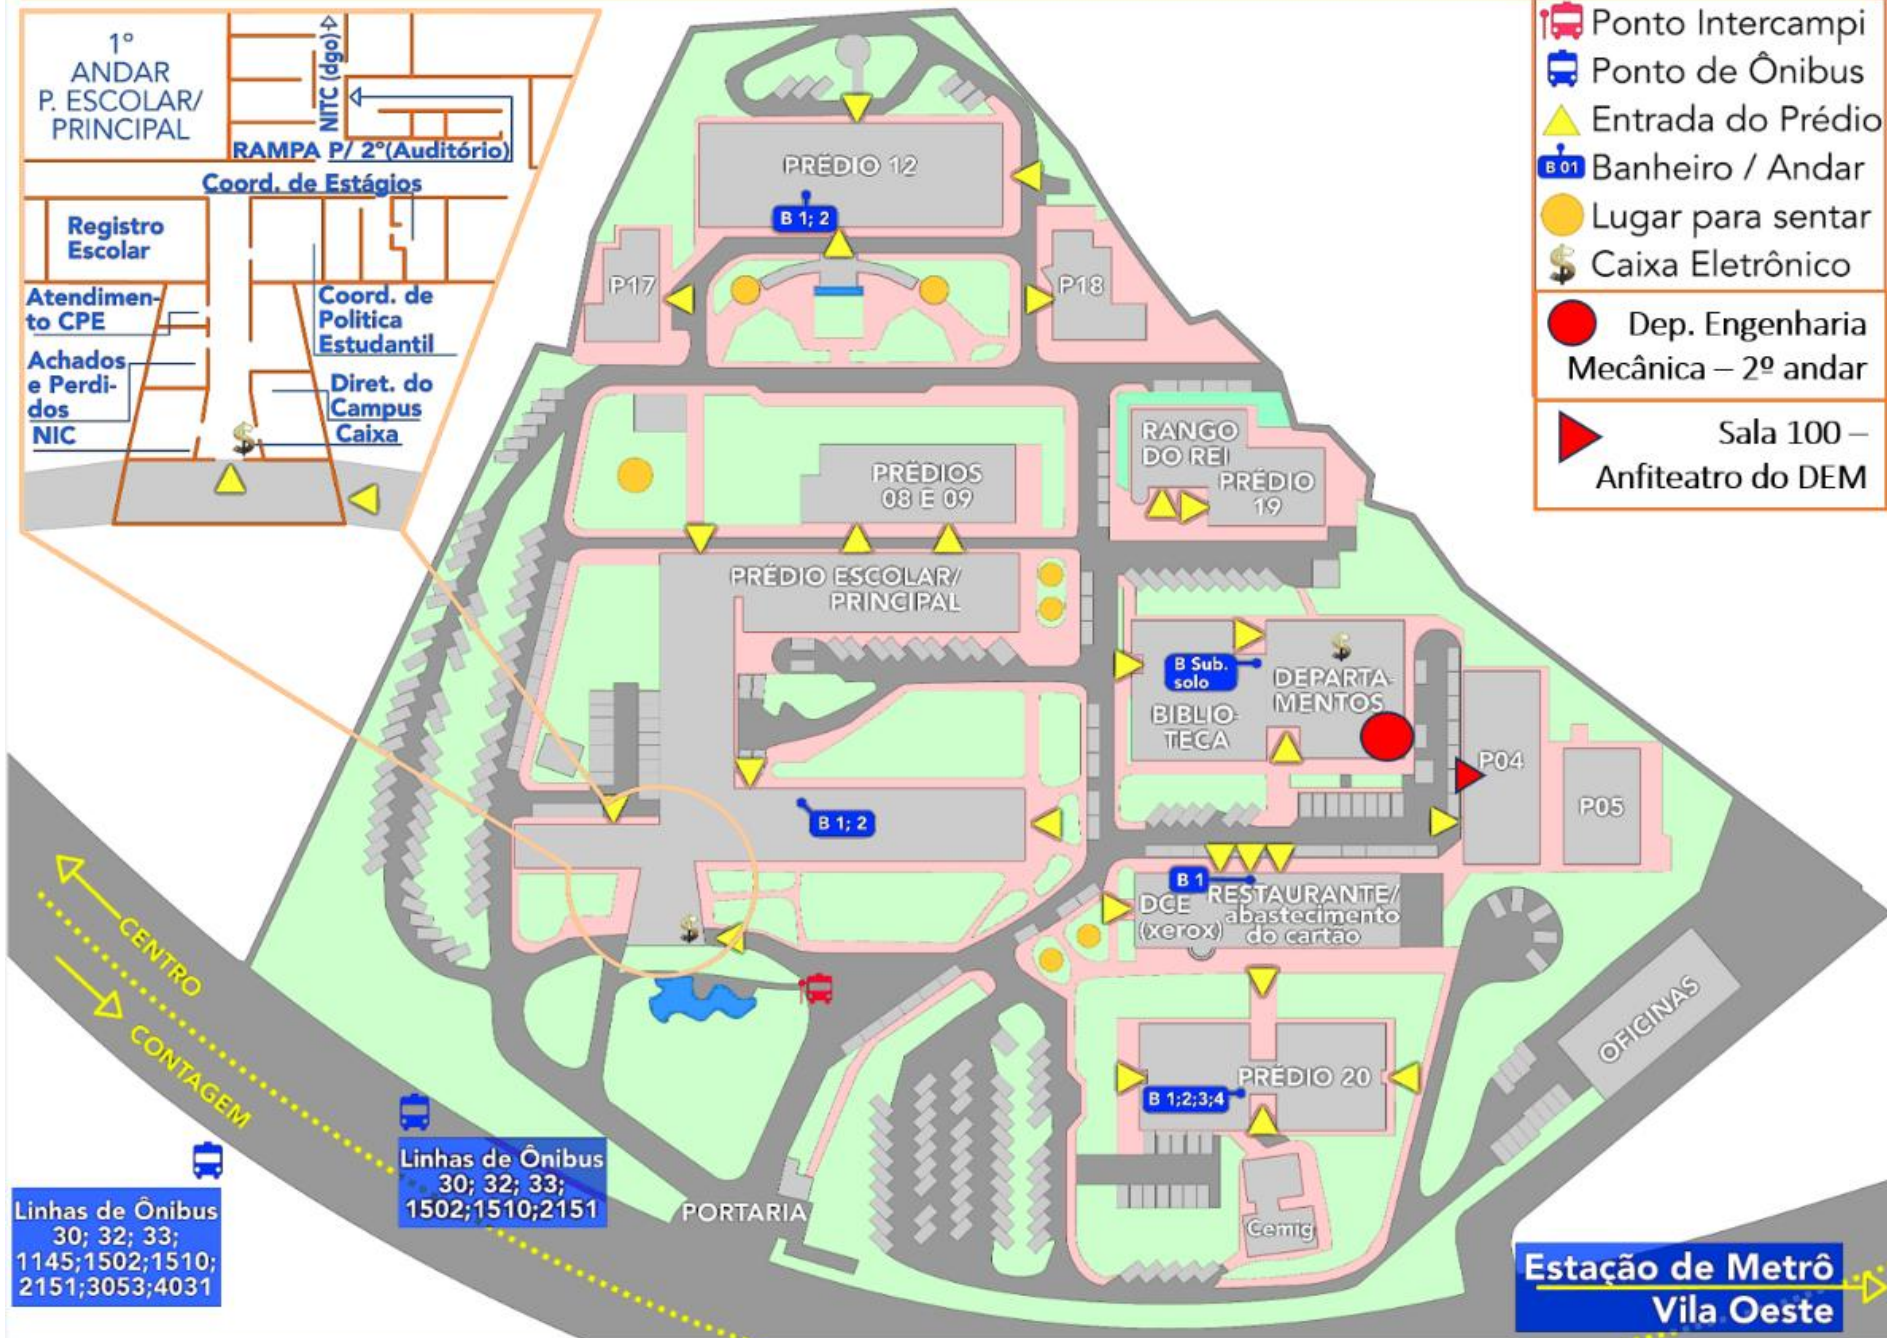

MAPA CAMPUS II CEFET MG

Av. Amazonas, 7675 - Nova Gameleira,
Belo Horizonte - MG, 30510-000

LEGENDA

- Ponto Intercampi
- Ponto de Ônibus
- Entrada do Prédio
- Banheiro / Andar
- Lugar para sentar
- Caixa Eletrônico
- Dep. Engenharia Mecânica – 2º andar
- Sala 100 – Anfiteatro do DEM

Linhas de Ônibus
30; 32; 33;
1145; 1502; 1510;
2151; 3053; 4031

Linhas de Ônibus
30; 32; 33;
1502; 1510; 2151

Estação de Metrô
Vila Oeste